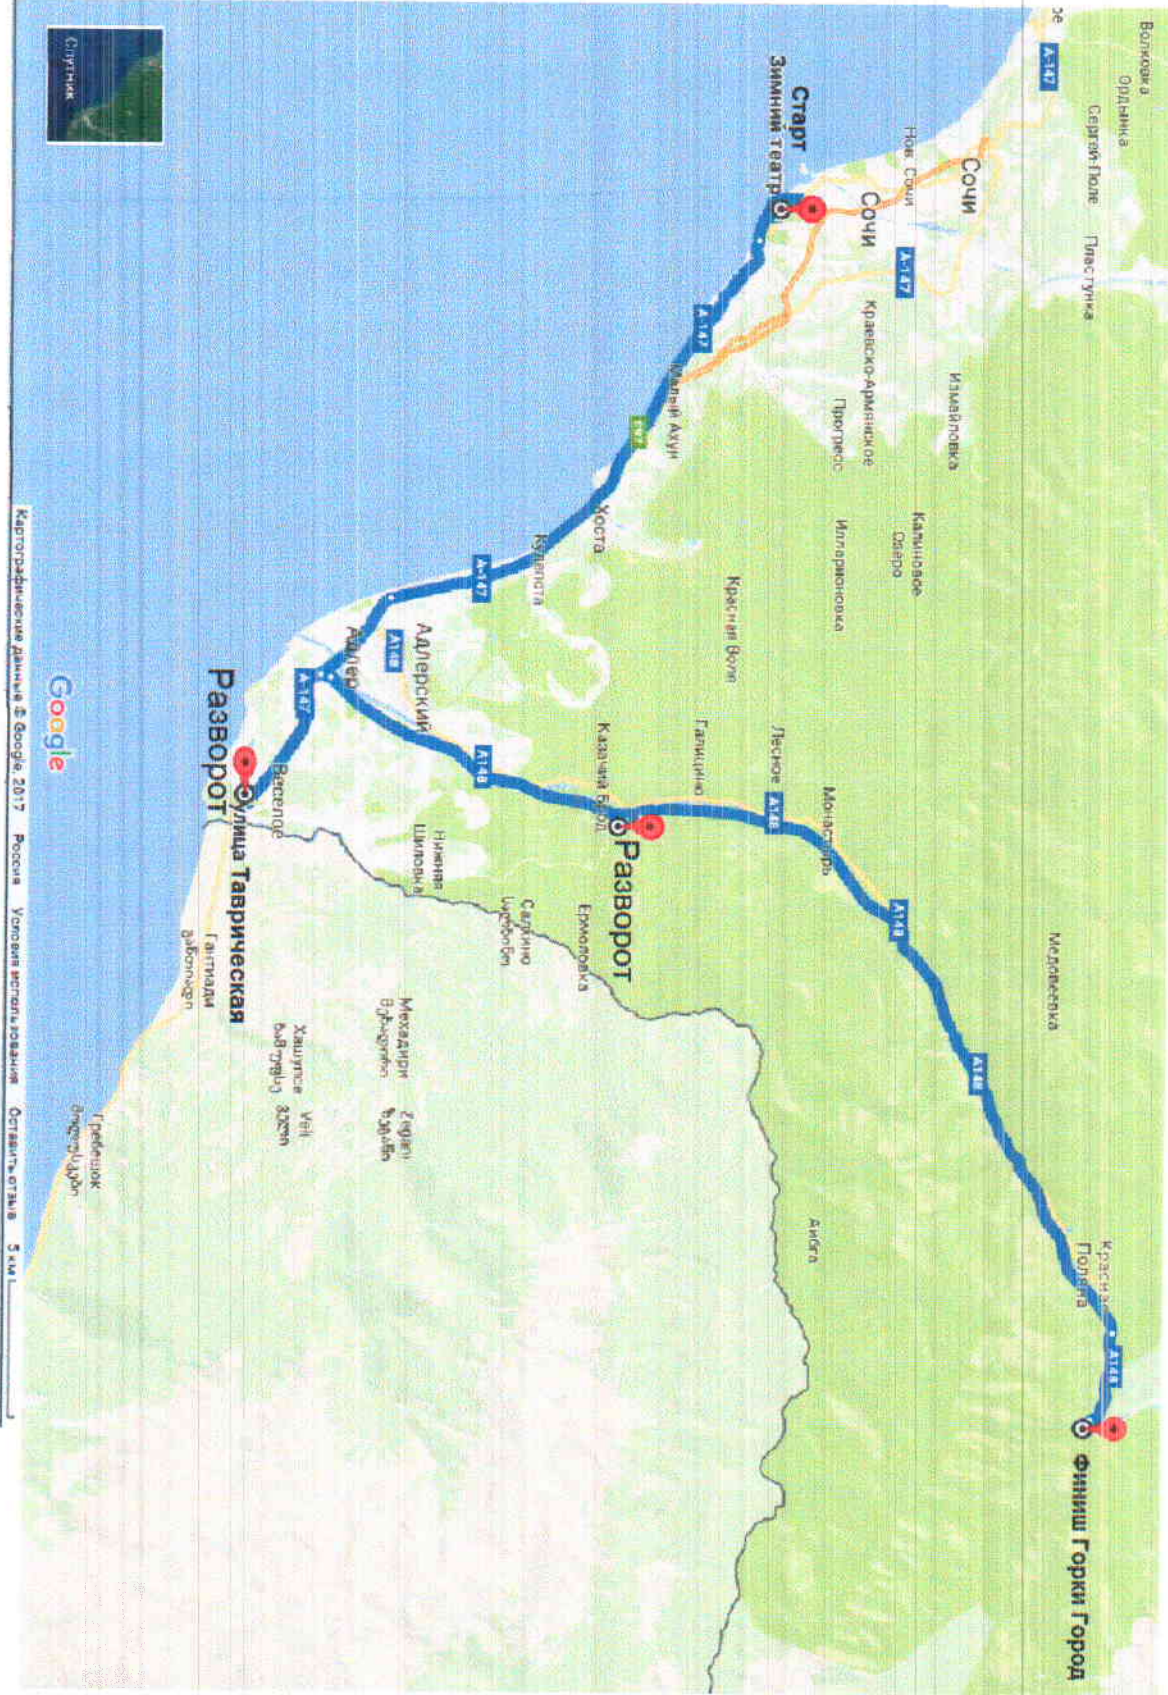

"Гран при Сочи" маршрут 1го этапа 18.04.18г.
старт - Зимний театр, Театральная площадь
финиш - Горная Карусель(Горки Город)

Приложение №2

**"Гран при Сочи" маршрут 2го этапа 19.04.18г
старт - финиш ул.Казачья жд ст.Олимпийский**

“Гран при Сочи” маршрут 3го этапа 20.04.18г.
старт-финиш с.Монастырь смотровая площадка

"Гран при Сочи" маршрут 4го этапа 21.04.18г.
старт - МТЦ "Спутник"
финиш - вершина горы Ахун