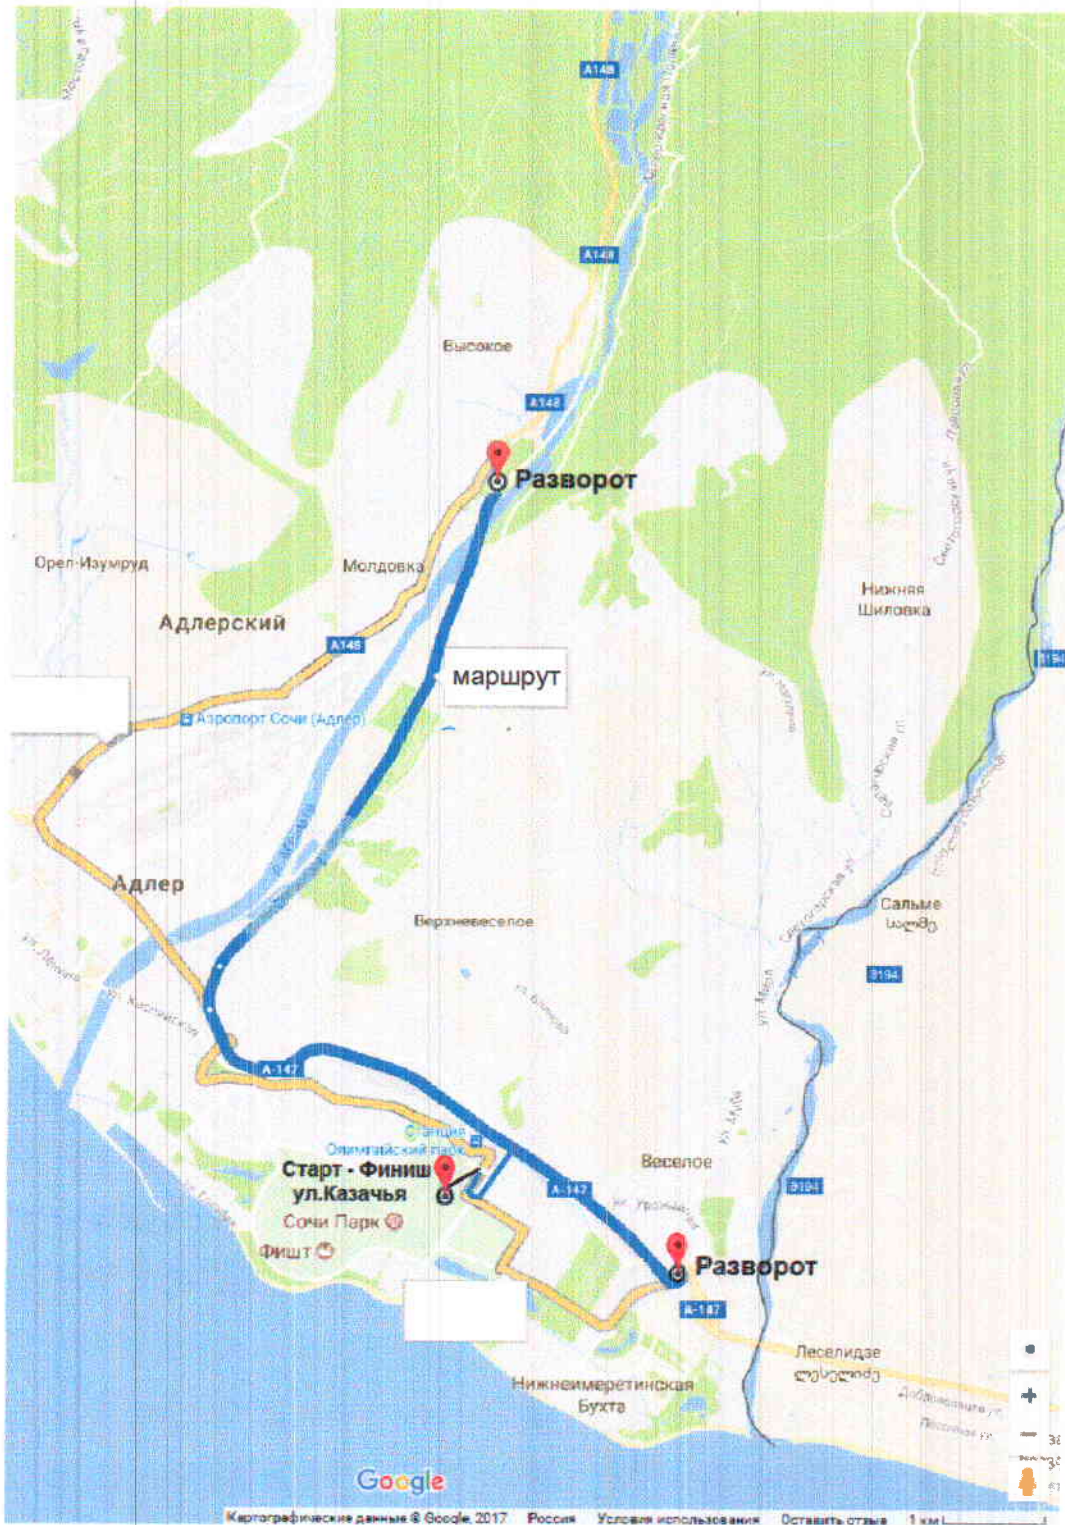

"Гран при Сочи" маршрут 1го этапа 18.04.18г.
старт - Зимний театр, Театральная площадь
финиш - Горная Карусель(Горки Город)

Приложение №2

**"Гран при Сочи" маршрут 2го этапа 19.04.18г
старт - финиш ул.Казачья жд ст.Олимпийский**

“Гран при Сочи” маршрут 3го этапа 20.04.18г.
старт-финиш с.Монастырь смотровая площадка

"Гран при Сочи" маршрут 4го этапа 21.04.18г.
старт - МТЦ "Спутник"
финиш - вершина горы Ахун